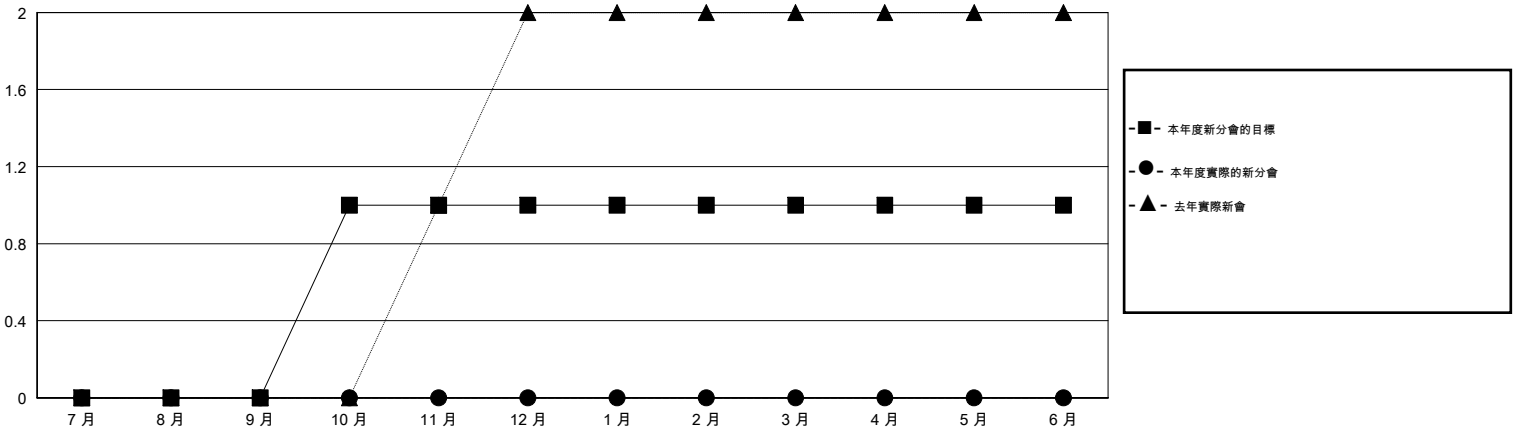

MONTHLY MEMBERSHIP PROGRESS REPORT

District 300B2

Results as of: 7/31/2016

GMT: PEI-JEN CHEN

地點 REP OF CHINA

GMT憲章區 5

分會				
成果 2016-2017				
季	新分會目標	新會	會員流失的分會	淨增/減
7月/8月/9月	0	0	0	0
10月/11月/12月	1	0	0	0
1月/2月/3月	0	0	0	0
4月/5月/6月	0	0	0	0

位會員@每位須繳				
成果 2016-2017				
季	新會員目標	增加的授證/新會員	退會人數	淨增/減
7月/8月/9月	10	171	19	152
10月/11月/12月	60	0	0	0
1月/2月/3月	-10	0	0	0
4月/5月/6月	10	0	0	0

目標與實際新會累積