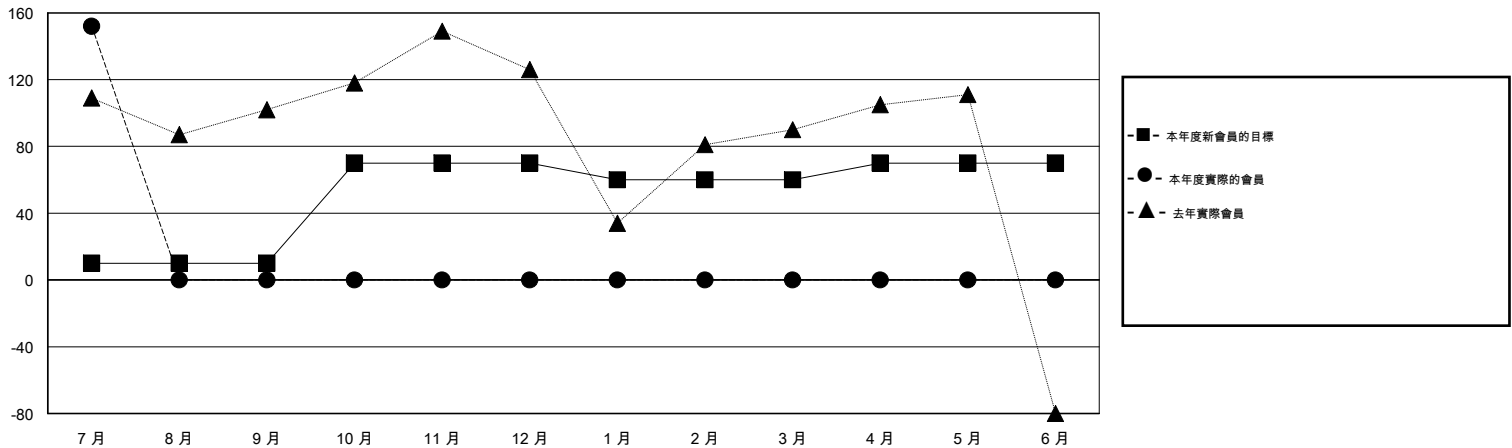

目標和實際會員累積

已取消的分會: 0	27 CLUBS OF 55 增添1位或以上的新會員	性別分佈
放棄的會員		男 1,778 (76.02%)
過世 0		女 561 (23.98%)
分會已取消 0	點擊這裡取得健康評估資料	家庭單位會員 118
其他 19		戶長 55
總計 19		非戶長 63